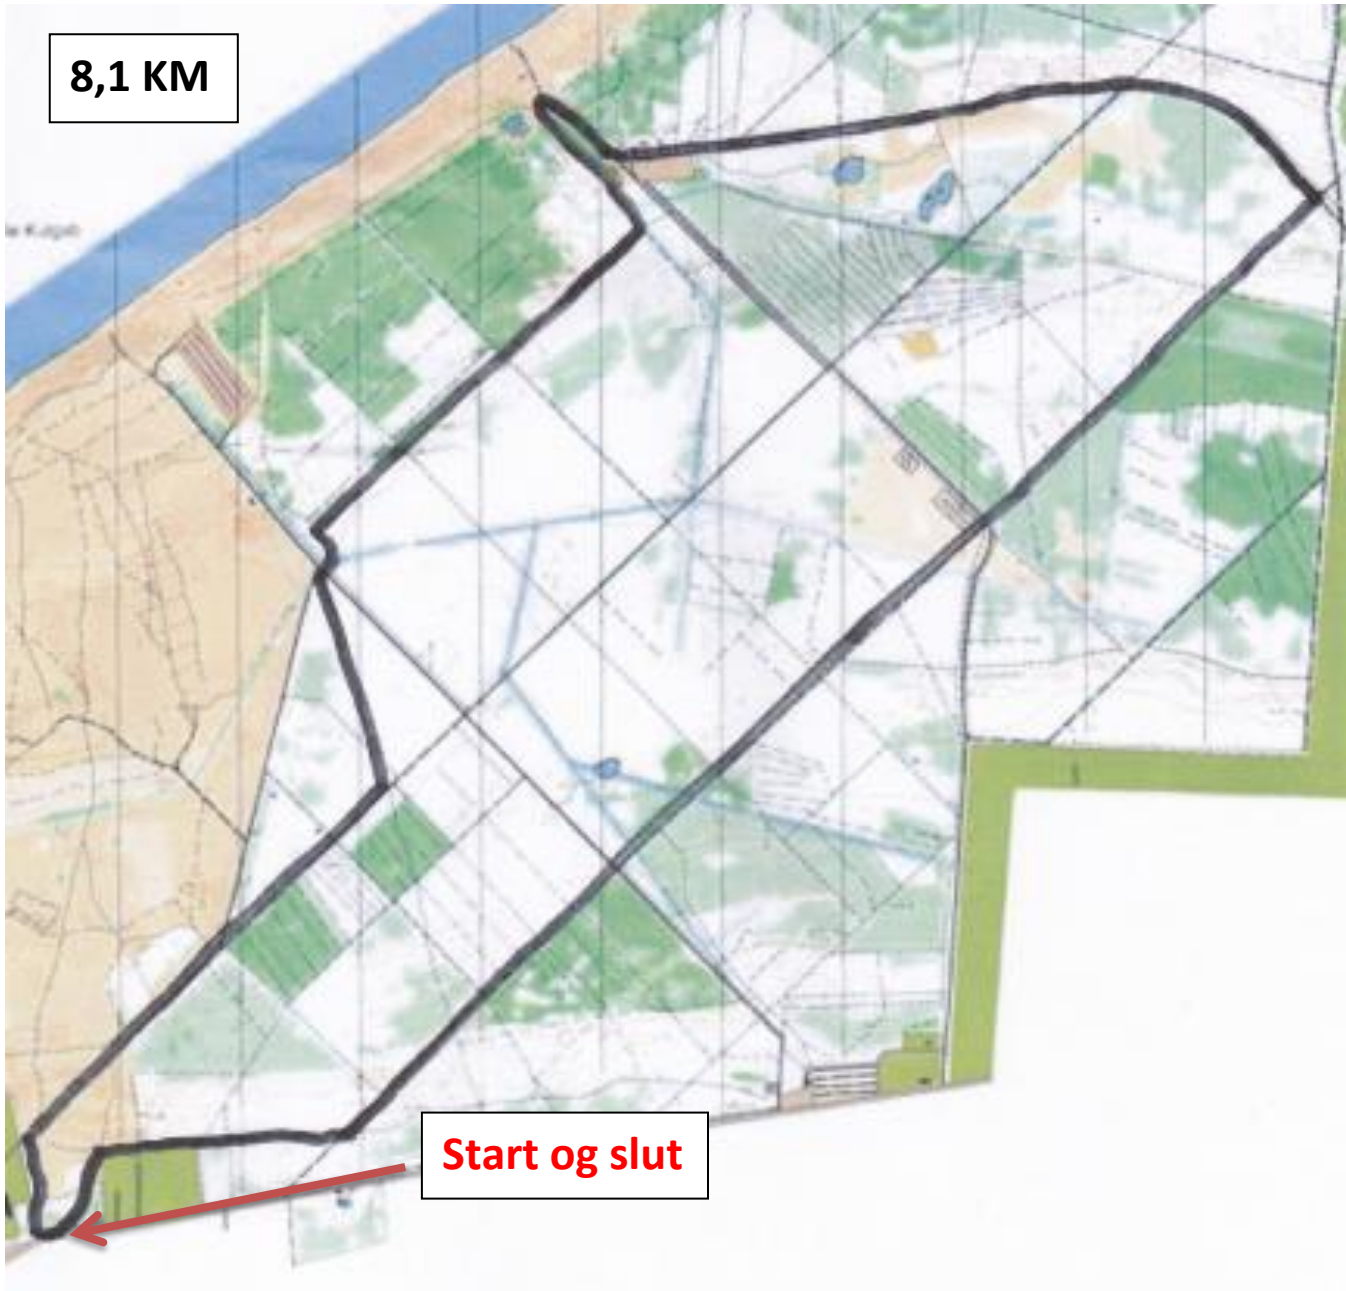

8,1 KM

Start og slut